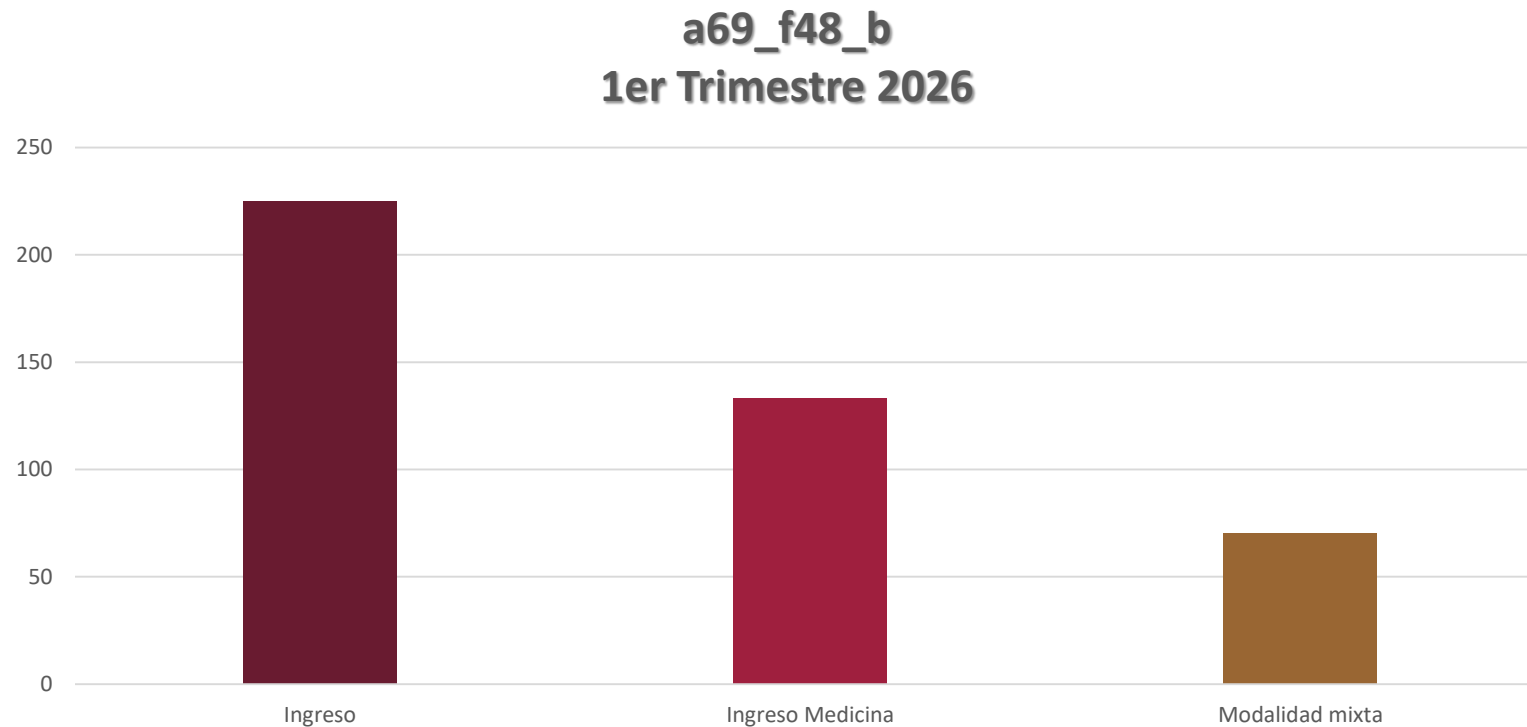

Datos estadísticos de preguntas frecuentes

Se atendieron un total de 428 mensajes entre la red de Facebook y correo contactouttt@uttt.edu.mx de las cuales las temáticas frecuentes fueron:

1. **Ingreso (225)**
2. **Ingreso Medicina (133)**
3. **Modalidad Mixta(70)**

Este periodo reportó una mayor afluencia de consultas debido a la apertura de la convocatoria de Nuevo Ingreso para el ciclo septiembre-diciembre 2026.