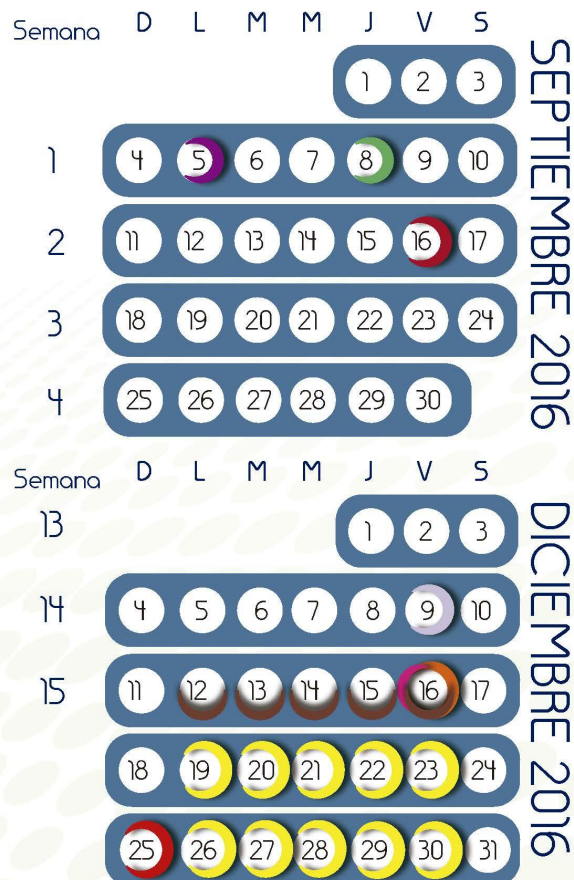

# CALENDARIO ESCOLAR

Universidad Tecnológica de Tula - Tepeji | Unidad Académica de Chapulhuacán | Unidad Académica de Tepetitlán

## CUATRIMESTRE SEPTIEMBRE - DICIEMBRE

- Inicio de Cuatrimestre
- Suspensión de labores
- Fin de Cuatrimestre
- Fecha Límite de Inscripciones y Reinscripciones
- Capacitación Docente
- Evaluación Institucional
- Publicación de Calificaciones FINALES
- Publicación de Calificaciones SUMATIVAS
- Vacaciones Académicas