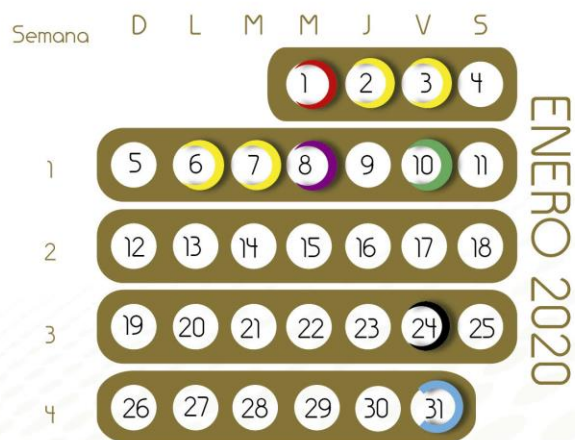

CALENDARIO ESCOLAR

Universidad Tecnológica de Tula - Tepeji | Unidad Académica de Chapulhuacán | Unidad Académica de Tepetitlán

CUATRIMESTRE ENERO - ABRIL

-  Inicio de Cuatrimestre
-  Fin de Cuatrimestre
-  Suspensión de Labores
-  Fecha Limite de Inscripciones y Reinscripciones
-  Capacitación Docente
-  Sesión de Seguimiento y Evaluación de CTEES
-  Reunión del Espacio Común de Educación Superior
-  Publicación de Calificaciones Sumativas Modelo Mixto - Virtual

-  Evaluación Institucional
-  Publicación de Calificaciones Sumativas Modelo Escolarizado
-  Publicación de Calificaciones Finales
-  Vacaciones Académicas
-  Carga Planeaciones Didácticas
-  Sesión de Diagnóstico y Planeación de CTEES