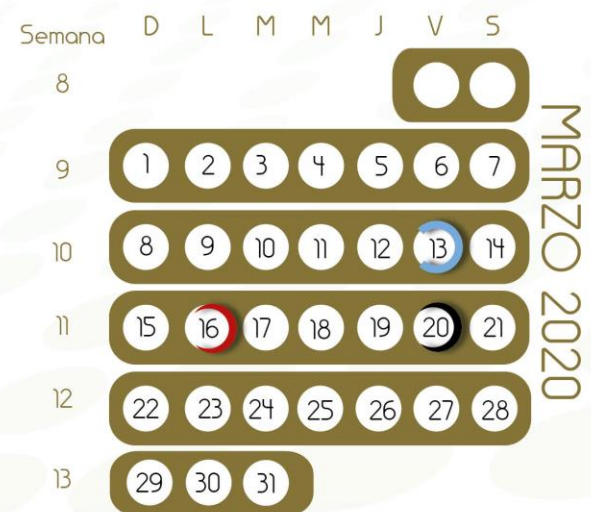

CALENDARIO ESCOLAR

Universidad Tecnológica de Tula - Tepeji | Unidad Académica de Chapulhuacán | Unidad Académica de Tepetitlán

CUATRIMESTRE ENERO - ABRIL

-  Inicio de Cuatrimestre
-  Fin de Cuatrimestre
-  Suspensión de Labores
-  Fecha Limite de Inscripciones y Reinscripciones
-  Capacitación Docente
-  Sesión de Seguimiento y Evaluación de CTEES
-  Reunión del Espacio Común de Educación Superior
-  Publicación de Calificaciones Sumativas Modelo Mixto - Virtual