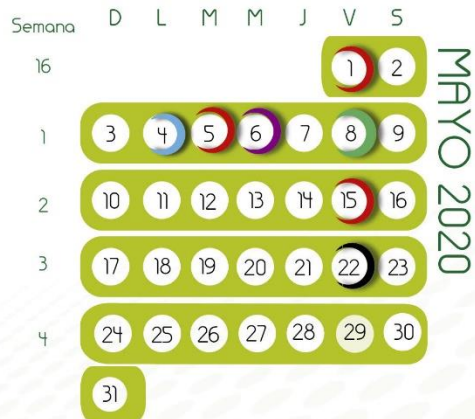

CALENDARIO ESCOLAR

Universidad Tecnológica de Tula - Tepeji | Unidad Académica de Chapulhuacán | Unidad Académica de Tepetitlán

CUATRIMESTRE MAYO - AGOSTO

-  Inicio de Cuatrimestre
-  Fin de Cuatrimestre
-  Suspensión de Labores
-  Fecha Limite de Inscripciones y Reinscripciones
-  Capacitación Docente
-  Sesión de Seguimiento y Evaluación de CTEES
-  Reunión del Espacio Común de Educación Superior
-  Publicación de Calificaciones Sumativas Modelo Mixto - Virtual

-  Evaluación Institucional
-  Publicación de Calificaciones Sumativas Modelo Escolarizado
-  Publicación de Calificaciones Finales
-  Vacaciones Académicas
-  Carga Planeaciones Didácticas
-  Sesión de Diagnóstico y Planeación de CTEES